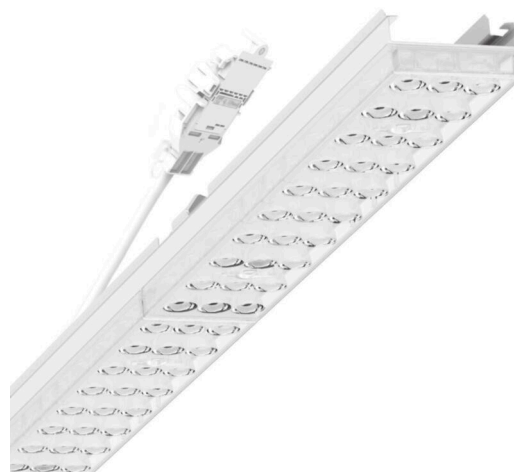

прибородержатель переменный - Individual.Lens.Optic - прямой узконаправленный свет - без видимых стыков

Ламподержатель из оцинкованного стального профиля, поверхность покрыта лаком на полиэфирной смоле. Крепление без инструментов с нажимными затворами, встроенными в конструкцию, обеспечивают защиту от кражи и взлома. В несущей трековой шине позиционируется по-разному. Цвет корпуса белый стандартный для электротехники RAL 9016; Прямой узконаправленный свет, распределяемый посредством линзы «Individual.Lens.Optic» из пластика ПММА. Оптика отдельных линз делает сборку и установку предельно удобными, плоскость легко чистится. Тройные ряды из отдельных линз, идеально согласованные с лампо-/прибородержателями, обеспечивают цельный вид без стыков и неравномерностей. Подключение к электросети через присоединительный провод длиной 1 м для свободного позиционирования ламподержателя в световой полосе и 5-полюсную втычную деталь для быстрой сборки со свободным выбором фаз; с батареей дежурного освещения на 3ч.; состояние светильника - по видимому светодиоду (NL-B3); Strumień świetlny w trybie oświetlenia awaryjnego 891 lm. Сменные блоки, позволяющие легко модернизировать освещение, существенно продлевают срок службы всей осветительной установки.

## DEEP-LINK

<https://www.regiolum.de/ru/article/19425027310>

Ссылка	LED 7000lm 840
ηLB	100 %
Φ ↓/↑	99 % / 1 %
UGR поп./вдоль	18.0 / 20.0

**Оптика**

<b>Оснастка</b>	LED, цветопередача/оттенок света CRI ≥ 80 / 4000K
<b>Допуск для координаты цветности (MacAdam)</b>	3SDCM
<b>Фотобиологическая безопасность (светильник)</b>	RG1
<b>Номинальный световой поток</b>	7182lm
<b>Номинальный световой поток-при дежурном освещении</b>	891lm
<b>Срок службы LED</b>	50000h L80/B10 (Tq 40°C)
<b>светоотдача светильников</b>	186lm/W
<b>Угол излучения</b>	40° (C0) / 85° (C90)
<b>UGR поп./вдоль</b>	18.0 / 20.0

**размеры**

<b>L</b>	2299 mm	Длина
<b>В</b>	55 mm	Ширина
<b>h</b>	37 mm	Высота